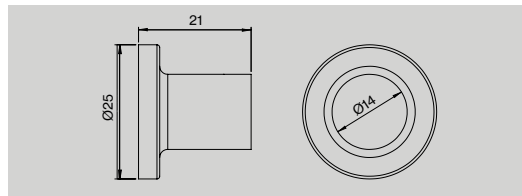

Coat hook Ø25