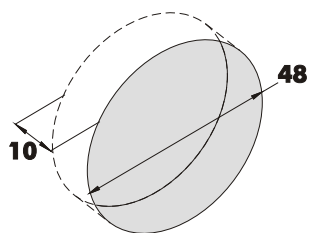

# ID 211

Design: Team Tre

MATERIALE: Cromall  
MATERIAL: Cromall

# ID 211

MISURA FRESATA