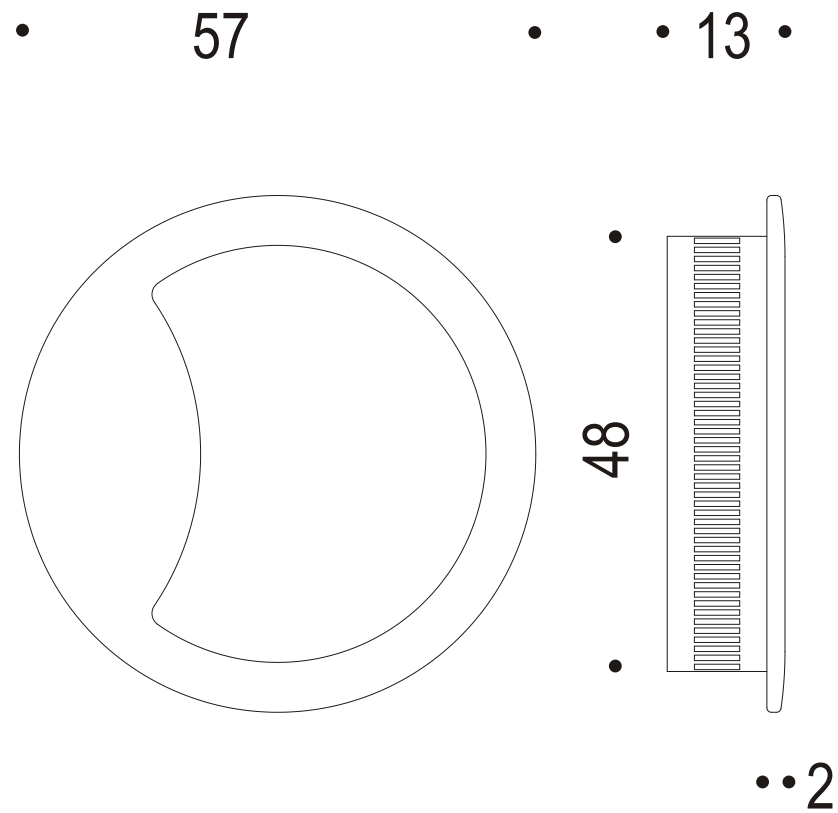

# ID 211

Design: Team Tre

MATERIALE: Cromall  
MATERIAL: Cromall

# ID 211

MISURA FRESATA