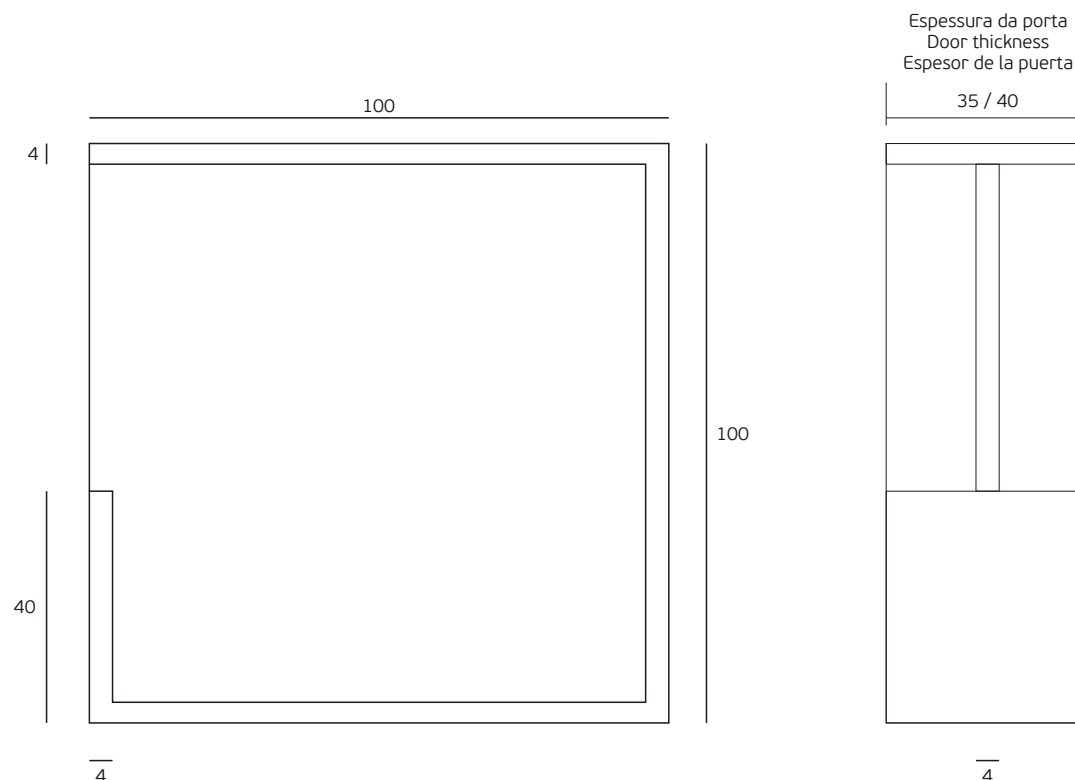

Ficha técnica de produto

Technique product file / Ficha técnica de produto

Data: 17.07.2013

Versão: 2.0

IN.16.301

Conchas

Flush handles / Cazoletas

ET: 508 /2009

Documento confidencial / Confidential document / Documento confidencial © JNF 2013 www.jnf.pt

Descrição / Description / Descripción

Concha de embutir / Concealed flush handle / Cazoleta de embutir

Versão / Version / Versión

2.0

Data / Date / Data

17.07.2013

T. (+351) 224 663 230 / F. (+351) 224 839 841 / e-mail - jnf@jnf.pt / www.jnf.pt

Rua das Mimosas, 849/851
Zona Industrial das Mimosas
S. Pedro da Cova | Ap. 75 4424-909
Gondomar PORTUGAL

PÁGINA 2/2
PAGE