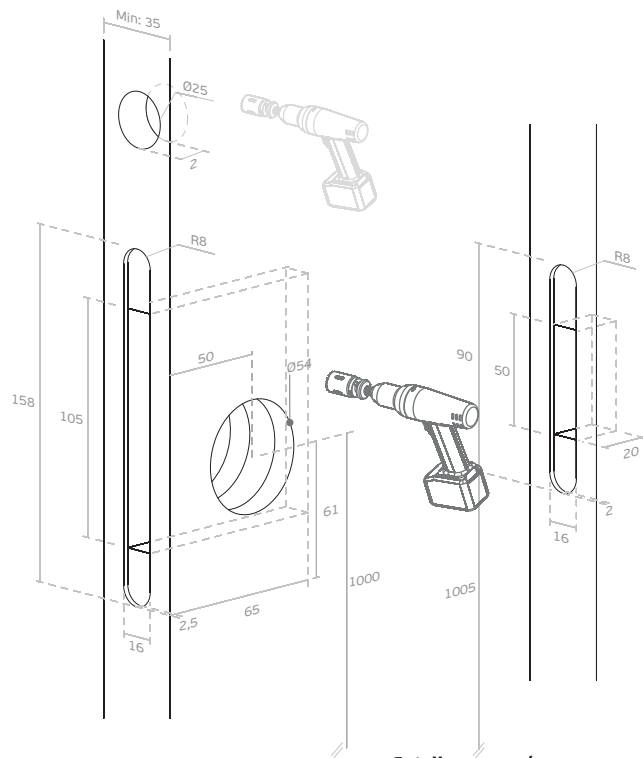

## 20.937 / 20.938

**FECHADURA PARA PORTAS DE CORRER /**  
**LOCK FOR SLIDING DOORS /**  
**SERRURE POUR PORTES COULISSANTES /**  
**CERRADURA PARA PUERTAS CORREDERAS**

## Entalhe na porta /

wood door cut / découpe dans la porte / taladro en la puerta

**Entalhe no aro /**  
Frame cut / découpe dans le dormant /  
taladro en lo marco

(Unidades/ Units: mm)