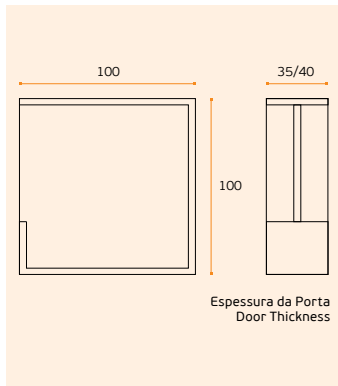

IN.16.301.35

IN.16.301.40

Material: EN 1.4301

Satinado / Satin / Satin

Concha de embutir para portas de correr /

Concealed flush handle for sliding doors /

Cazoleta de embutir para puertas correderas.

IN.16.300.35

IN.16.300.40

Material: EN 1.4301

Satinado / Satin / Satin

Concha de embutir para portas de

correr/

Concealed flush handle for sliding doors /

Cazoleta de embutir para puertas

correderas.