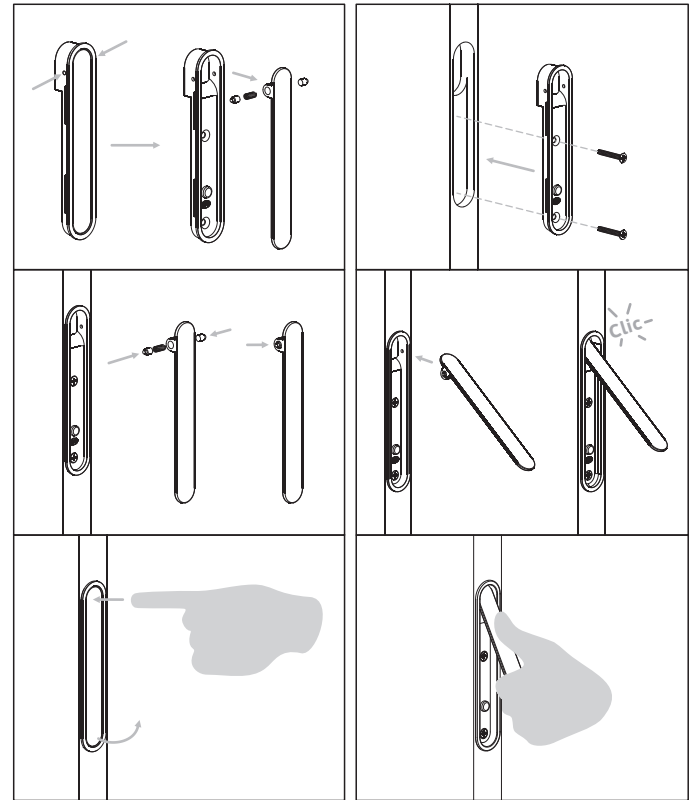

Recorte na porta
Door cut
Découpe pour la porte
Recorte en la puerta

Espessura mínima da porta
Minimum door thickness
Épaisseur minimale de la porte
Espesor mínimo de la puerta

Recorte na porta
Door cut
Découpe pour la porte
Recorte en la puerta

Espessura mínima da porta
Minimum door thickness
Épaisseur minimale de la porte
Espesor mínimo de la puerta