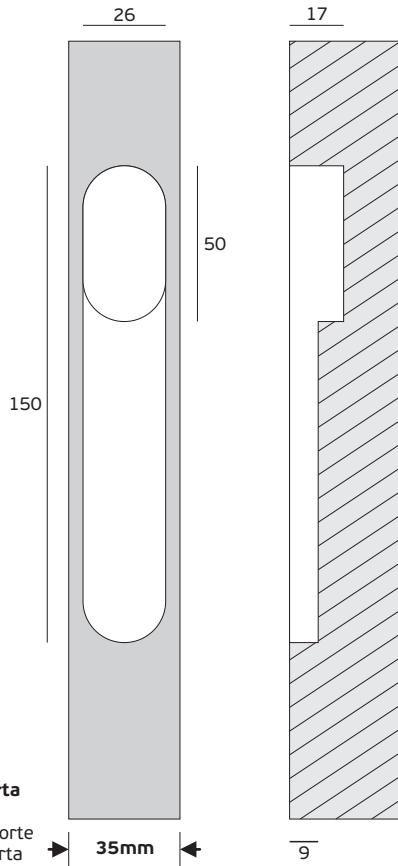

**IN.16.312**

**CONCHA DE EMBUTIR PARA PORTAS DE CORRER /**  
FLUSH HANDLE FOR SLIDING DOORS /  
CUVETTE POUR PORTE COULISANTE /  
CAZOLETA PARA PUERTAS CORREDERAS.

**IN.16.312**

**CONCHA DE EMBUTIR PARA PORTAS DE CORRER /**  
FLUSH HANDLE FOR SLIDING DOORS /  
CUVETTE POUR PORTE COULISANTE /  
CAZOLETA PARA PUERTAS CORREDERAS.

**Recorte na porta**  
 Door cut  
 Découpe pour la porte  
 Recorte en la puerta

**Espessura mínima da porta**  
 Minimum door thickness  
 Épaisseur minimale de la porte  
 Espesor mínimo de la puerta