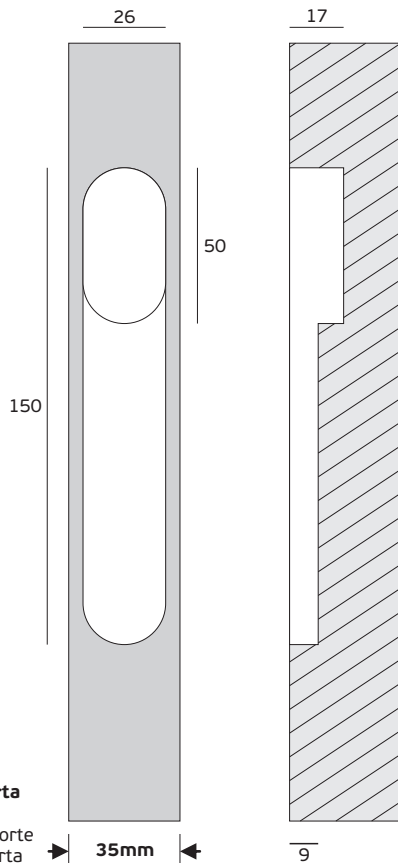

Recorte na porta
Door cut
Découpe pour la porte
Recorte en la puerta

Espessura mínima da porta
Minimum door thickness
Épaisseur minimale de la porte
Espesor mínimo de la puerta