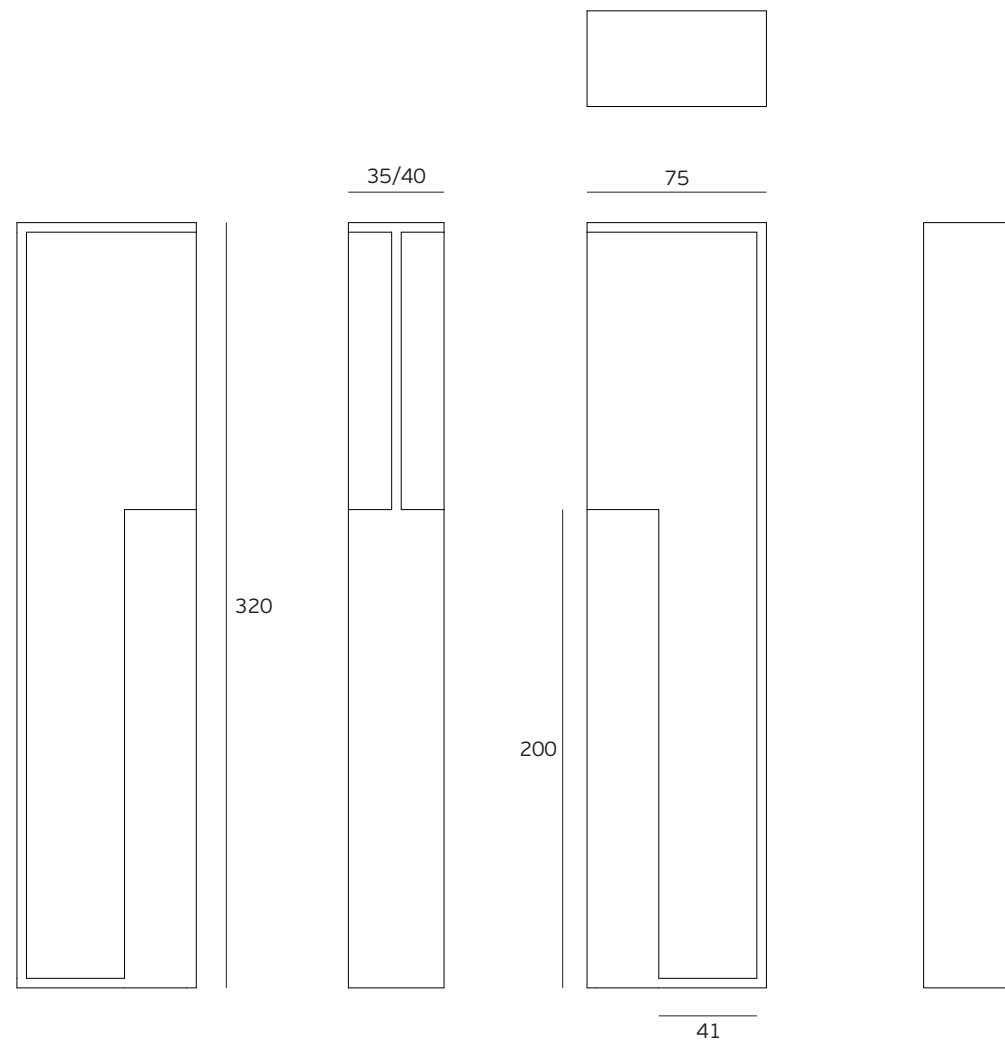

Ficha técnica de produto

Technique product fle / Ficha técnica de produto

Data: 09.05.2019

Versão: 2.0

IN.16.302.M5

Placas e conchas para puxadores

Plate for lever handle / Placas para manillas

ET: 2204 / 2019

Documento confidencial / Confidential document / Documento confidencial © JNF 2019 www.jnf.pt

Descrição / Description / Descripción

Concha de embutir para porta de correr /

Concealed flush handle for sliding doors /

Cazoleta de embutir para puertas correderas

Versão / Version / Versión

2.0

Data / Date / Data

09.05.2019

T. (+351) 224 663 230 / F. (+351) 224 839 841 / e-mail - jnf@jnf.pt / www.jnf.pt

Rua das Mimosas, 849/851
Zona Industrial das Mimosas
S. Pedro da Cova | Ap. 75 4424-909
Gondomar PORTUGAL

PÁGINA 2/2
PAGE