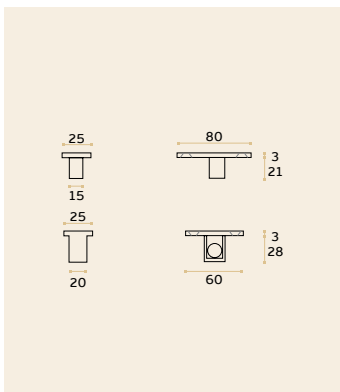

PIVOT PARA PORTAS VAI-DEM OU BATEMTE/

FLUSH HINGE FOR DOUBLE ACTION OR REBATED DOORS /

PIVOTE PARA PUERTA VAI-DEM O DE BATEMTE

IN.05.196.0

Material: EN 1.4301 - Satinado / Satin / Satin
Giro para portas de batente ou "vai-ven" /
 Flush hinge for double action and single action doors /
 Pivote para puerta "vai-ven" o de batiente.
Carga máx. / Max. Load / Capacidad - 100 Kg

100 Kg

IN.05.210

Material: EN 1.4301 - Satinado / Satin / Satin
Giro de pavimento para portas de vai-ven /
 Floor pivot for double action doors /
 Pivote de suelo para puerta vai-ven.
Carga máx. / Max. Load / Capacidad - 200 Kg

200 Kg