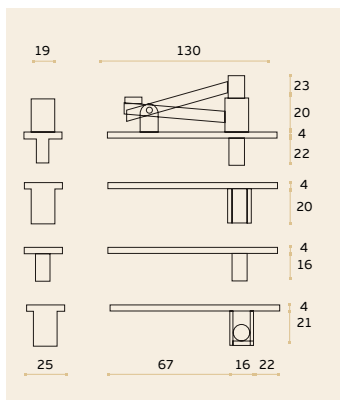

PIVOT PARA PORTAS VAI-DEM OU BATEMTE/

FLUSH HINGE FOR DOUBLE ACTION OR REBATED DOORS /

PIVOTE PARA PUERTA VAI-DEM O DE BATEMTE

IN.05.196.0

Material: EN 1.4301 - Satinado / Satin / Satin
Giro para portas de batente ou "vai-ven" /
 Flush hinge for double action and single action doors /
 Pivote para puerta "vai-ven" o de batiente.
Carga máx. / Max. Load / Capacidad - 100 Kg

100 Kg

IN.05.210

Material: EN 1.4301 - Satinado / Satin / Satin
Giro de pavimento para portas de vai-ven /
 Floor pivot for double action doors /
 Pivote de suelo para puerta vai-ven.
Carga máx. / Max. Load / Capacidad - 200 Kg

200 Kg