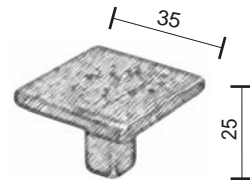

LATUS aes

Pomolini per mobili
Furniture knobs

PM1639

Bronzo scuro
Dark bronze

Verde antico
Old green

Argentato
Silver

Bronzo chiaro
Light bronze

Fama Italian Design
www.famaitaliandesign.it

Via Cerreto, 3F - 25079 Carpeneda di VOBARNO - Bs -Italy
Tel. +39 0365 895952 - Fax +39 0365 895357
info@famainternational.it - www.famainternational.it