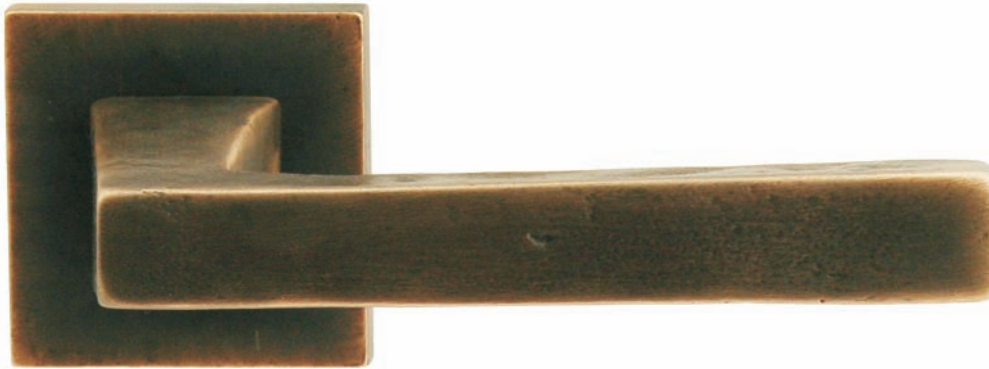

LATUS aes

Maniglie per porte
Doors handle

MG2132