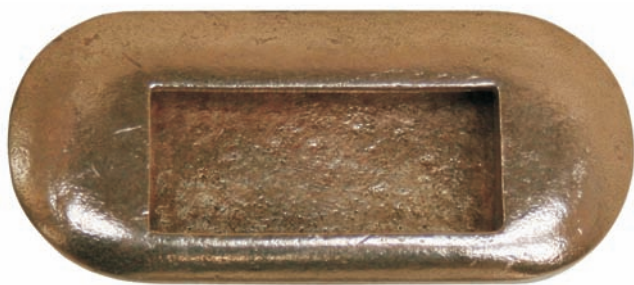

LATUS aes

Maniglie per mobili
Cabinet handle

PM1632

64

Bronzo scuro
Dark bronze

Verde antico
Old green

Argentato
Silver

Bronzo chiaro
Light bronze

Fama Italian Design

www.famaitaliandesign.it

Via Cerreto, 3F - 25079 Carpeneda di VOBARNO - Bs -Italy

Tel. +39 0365 895952 - Fax +39 0365 895357

info@famainternational.it - www.famainternational.it