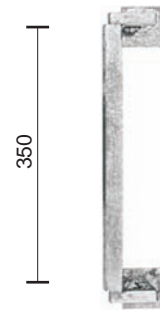

Tel. +39 0365 895952 - Fax +39 0365 895357

info@famainternational.it - www.famainternational.it

MT4022

LATUS aes

Manettone per porte
Door pull handle

Bronzo scuro
Dark bronze

Verde antico
Old green

Argentato
Silver