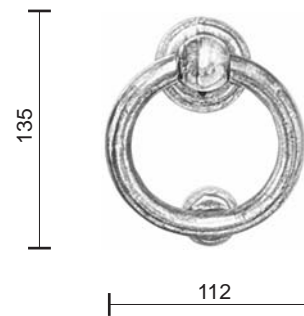

LATUS aes

Battente per porte
Door Knockers

BT1530

Fama Italian Design

www.famaitaliandesign.it

Via Cerreto, 3F - 25079 Carpeneda di VOBARNO - Bs -Italy

Tel. +39 0365 895952 - Fax +39 0365 895357

info@famainternational.it - www.famainternational.it