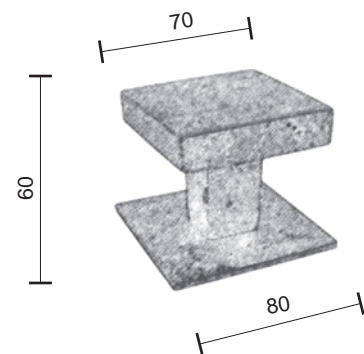

LATUS aes

Pomolo per porte

Door Knob

PL1623

Fama Italian Design

www.famaitaliandesign.it

Via Cerreto, 3F - 25079 Carpeneda di VOBARNO - Bs -Italy

Tel. +39 0365 895952 - Fax +39 0365 895357

info@famainternational.it - www.famainternational.it