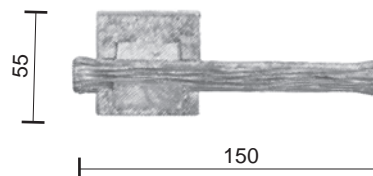

MG2112-EP1