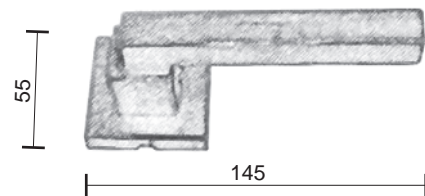

LATUS aes

Maniglie per porte
Doors handle

MG2032

MG9001

Maniglia su placca
Handle on plate

MG2031

Maniglie per finestra
Window handle

MG2033