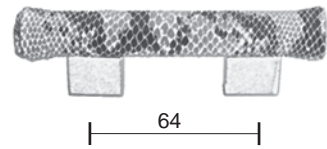

PELLITUS

Maniglie per mobili
Cabinet handle

PM1628