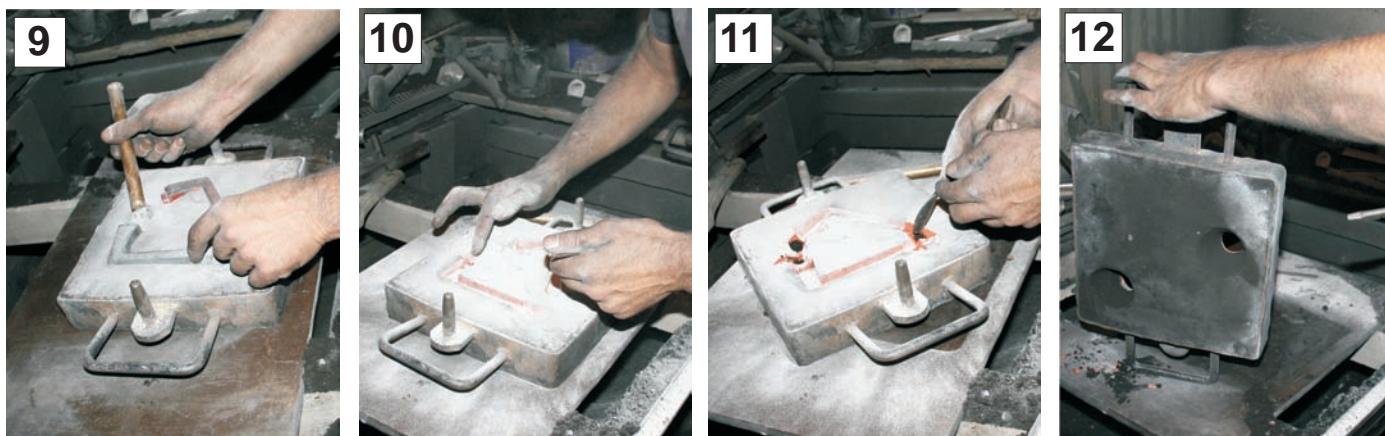

Questo nuovo stampo viene separato dalla matrice. La terra ha preso l'impronta del modello. Gli stampi vengono poi accoppiati prima della fase di colata del metallo fuso.

This new mould is separated from the template. The ground has taken the shape of the model. The moulds are then fit together before pouring in the melt.

Der Stahlrahmen wird vom Modell getrennt. Der Sand hat nun die Form des Modells angenommen. Der untere und obere Stahlrahmen werden vor dem Giessvorgang zusammengefügt.

Ce nouveau moule est séparé de la matrice. La terre a pris l'empreinte du modèle. Les moules sont ensuite accouplés avant la phase de coulée du métal fondu.