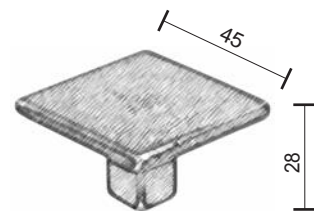

Pomolini per mobili
Furniture knobs

PM1638

PM1639

PM1640

Bronzo scuro
Dark bronze

Verde antico
Old green

Argentato
Silver

Bronzo chiaro
Light bronze