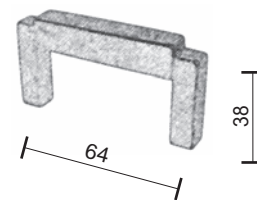

LATUS aes

Maniglie per mobili
Cabinet handle

PM1468

PM1469