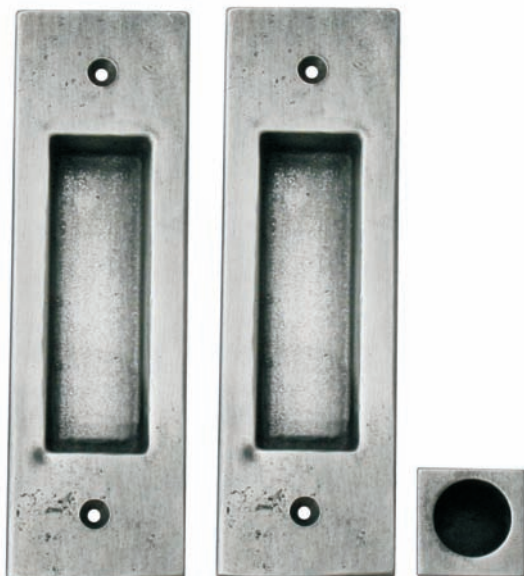

NS4733

Fama Italian Design
www.famaitaliandesign.it

Via Cerreto, 3F - 25079 Carpeneda di VOBARNO - Bs -Italy
Tel. +39 0365 895952 - Fax +39 0365 895357
info@famainternational.it - www.famainternational.it