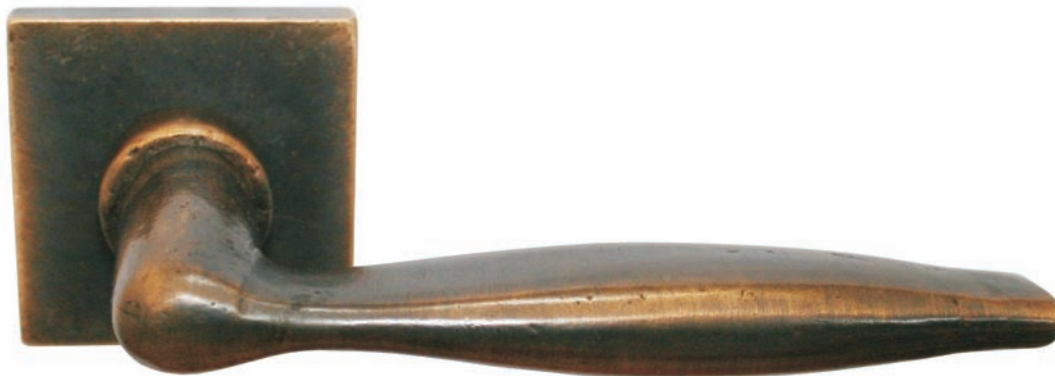

GAUDIUM aes

Maniglie per porte
Doors handle

MG2062