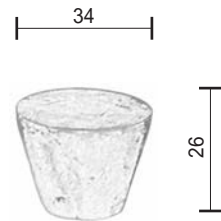

GAUDIUM aes

Pomolini per mobili

Furniture knobs

PM1650

Bronzo scuro
Dark bronze