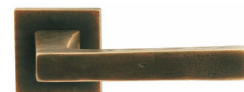

Maniglie per finestra
Window handle

MG2133

Bronzo scuro
Dark bronze