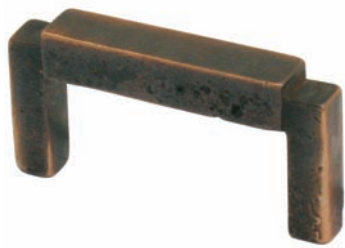

LATUS aes

Maniglie per mobili
Cabinet handle

PM1468

PM1469