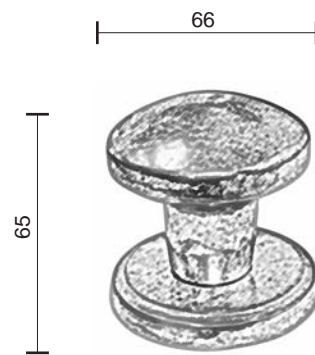

GAUDIUM aes

Pomolo per porte

Door Knob

PL1632