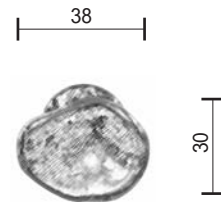

Pomolini per mobili

Furniture knobs

PM1636

Bronzo scuro
Dark bronze

Verde antico
Old green

Argentato
Silver

Bronzo chiaro
Light bronze

Fama Italian Design