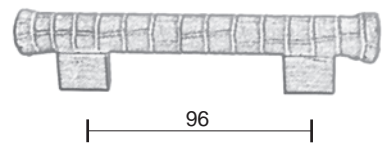

PELLITUS

Maniglie per mobili
Cabinet handle

PM1628

PM1629

EP1

EP2

EP3

EP4

Fama Italian Design

www.famaitaliandesign.it

Via Cerreto, 3F - 25079 Carpeneda di VOBARNO - Bs -Italy

Tel. +39 0365 895952 - Fax +39 0365 895357

info@famainternational.it - www.famainternational.it