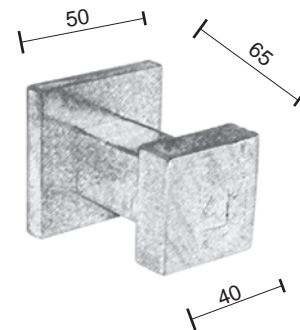

LATUS aes

Appendiabito

Hooks

PA335

Fama Italian Design
www.famaitaliandesign.it

Via Cerreto, 3F - 25079 Carpeneda di VOBARNO - Bs -Italy
Tel. +39 0365 895952 - Fax +39 0365 895357
info@famainternational.it - www.famainternational.it