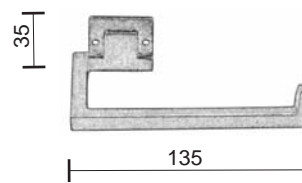

THERMAE aes

Porta carta

Paper holder

AB128

Bronzo scuro
Dark bronze

Verde antico
Old green

Argentato
Silver

Bronzo chiaro
Light bronze