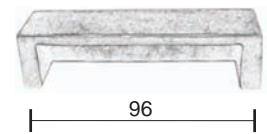

LATUS aes

Maniglie per mobili
Cabinet handle

PM1575