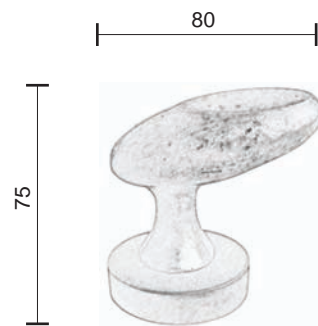

GAUDIUM aes

Pomolo per porte

Door Knob

PL1628