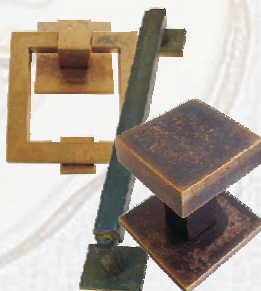

In addition to the perfect results obtained with the casting technique, F.i.D. adds artistic quality and originality, creating objects of value.

We recommend using only a soft dry cloth for cleaning.

To polish the "Silver" finish you can use silver polish products.

Die Artikel der Linie "Fama Italian Design" wurden im seit der Antike bekannten Gussverfahren komplett aus Bronze hergestellt, so wie früher Werkzeuge, Waffen und Rüstungen. "F.i.D" fabriziert Unikate in handwerklicher Qualität und Originalität durch eine technische Perfektion des Giessens

Für die Reinigung empfehlen wir Ihnen ein weiches, trockenes Tuch.

Für die Oberfläche "Silber" können Sie Silberputzmittel verwenden.

Les produits de la ligne "Fama Italian Design" sont entièrement en Bronze et qu'ils sont réalisés à la main à travers les techniques de la fusion utilisées dans l'antiquité pour construire des outils, des armes et des cuirasses. F.i.D. allie la perfection de la technique de fusion à la qualité artistique et à l'originalité pour la création d'articles haut de gamme.

Pour le nettoyage, utiliser simplement un chiffon doux et sec.

Pour la finition "Argent" il est possible d'utiliser des produits pour l'Argenterie.

Noi siamo quello che facciamo, sempre.
L'eccellenza non è un atto ma un'abitudine

Lo stile ed il design Italiano

We are what we do, always.
Excellence is not an act but a habit.

Italian style and design