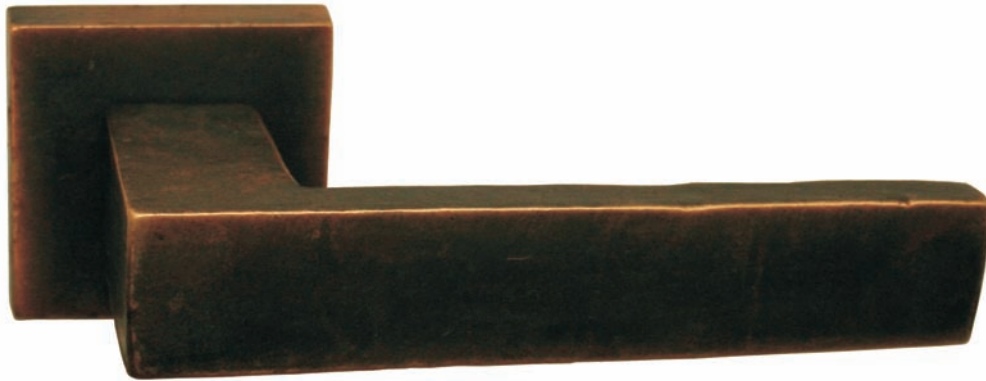

Maniglie per porte
Doors handle

MG2252

Bronzo scuro
Dark bronze

Maniglia su placca
Handle on plate

MG2251

Maniglie per finestra
Window handle

MG2253

Verde antico
Old green