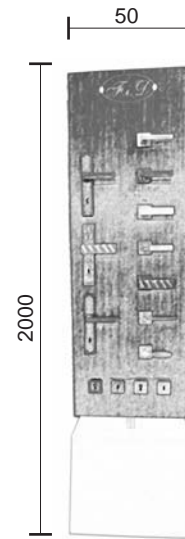

EXHIBEO aes

Espositore
Display

ES050

Fama Italian Design
www.famaitaliandesign.it

Via Cerreto, 3F - 25079 Carpeneda di VOBARNO - Bs -Italy
Tel. +39 0365 895952 - Fax +39 0365 895357
info@famainternational.it - www.famainternational.it