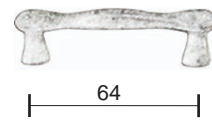

GAUDIUM aes

Maniglie per mobili
Cabinet handle

PM1579