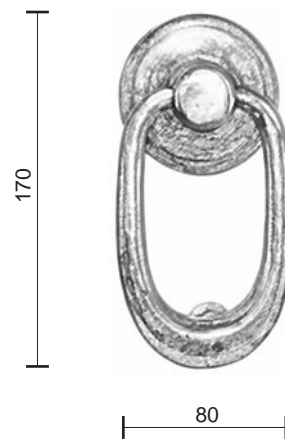

LATUS aes

Battente per porte
Door Knockers

BT1529

Fama Italian Design

www.famaitaliandesign.it

Via Cerreto, 3F - 25079 Carpeneda di VOBARNO - Bs -Italy

Tel. +39 0365 895952 - Fax +39 0365 895357

info@famainternational.it - www.famainternational.it