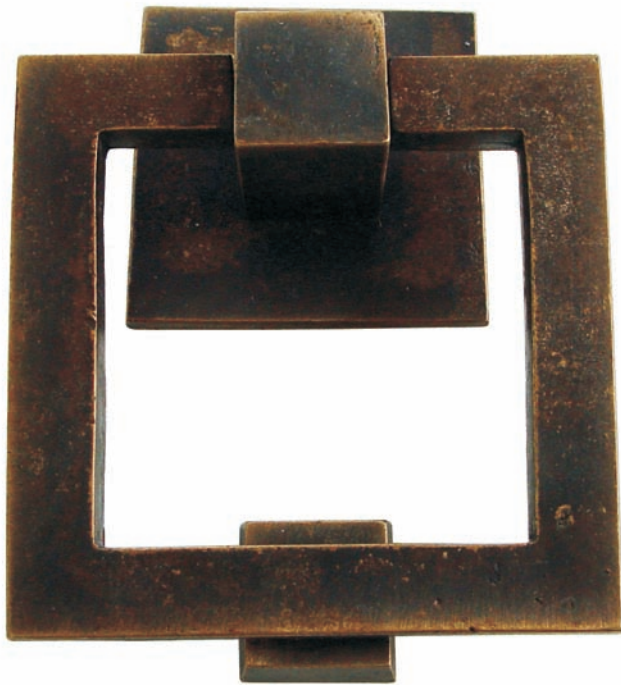

LATUS aes

Battente per porte
Door Knockers

BT1519

Fama Italian Design

www.famaitaliandesign.it

Via Cerreto, 3F - 25079 Carpeneda di VOBARNO - Bs -Italy

Tel. +39 0365 895952 - Fax +39 0365 895357

info@famainternational.it - www.famainternational.it