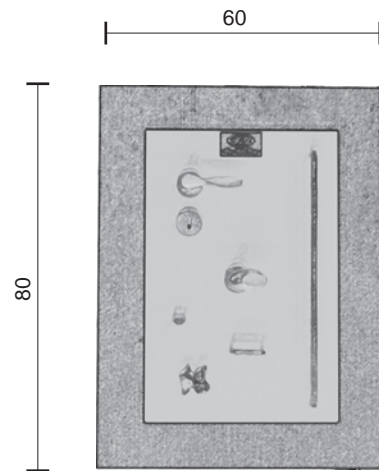

EXHIBEO aes

Espositore
Display

ES048

Fama Italian Design
www.famaitaliandesign.it

Via Cerreto, 3F - 25079 Carpeneda di VOBARNO - Bs -Italy
Tel. +39 0365 895952 - Fax +39 0365 895357
info@famainternational.it - www.famainternational.it