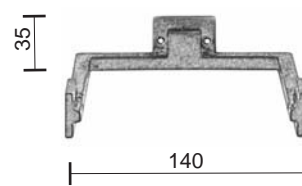

THERMAE aes

Porta carta

Paper holder

AB129

Bronzo scuro
Dark bronze

Verde antico
Old green

Argentato
Silver

Bronzo chiaro
Light bronze

Fama Italian Design

www.famaitaliandesign.it

Via Cerreto, 3F - 25079 Carpeneda di VOBARNO - Bs -Italy

Tel. +39 0365 895952 - Fax +39 0365 895357

info@famainternational.it - www.famainternational.it