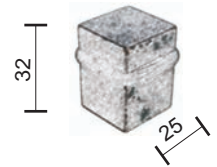

LATUS aes

Fermaporte
Door-stop

FP679