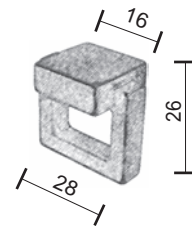

LATUS aes

Pomolini per mobili
Furniture knobs

PM1471-16