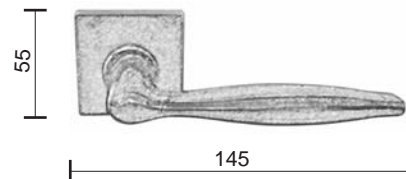

GAUDIUM aes

Maniglie per porte
Doors handle

MG2062

MG3062

Maniglia su placca
Handle on plate

Maniglie per finestra
Window handle

Bronzo scuro
Dark bronze

Verde antico
Old green

MG2061

MG3061

MG2063

MG3063

Argentato
Silver

Bronzo chiaro
Light bronze

Fama Italian Design
www.famaitaliandesign.it

Via Cerreto, 3F - 25079 Carpeneda di VOBARNO - Bs -Italy
Tel. +39 0365 895952 - Fax +39 0365 895357
info@famainternational.it - www.famainternational.it