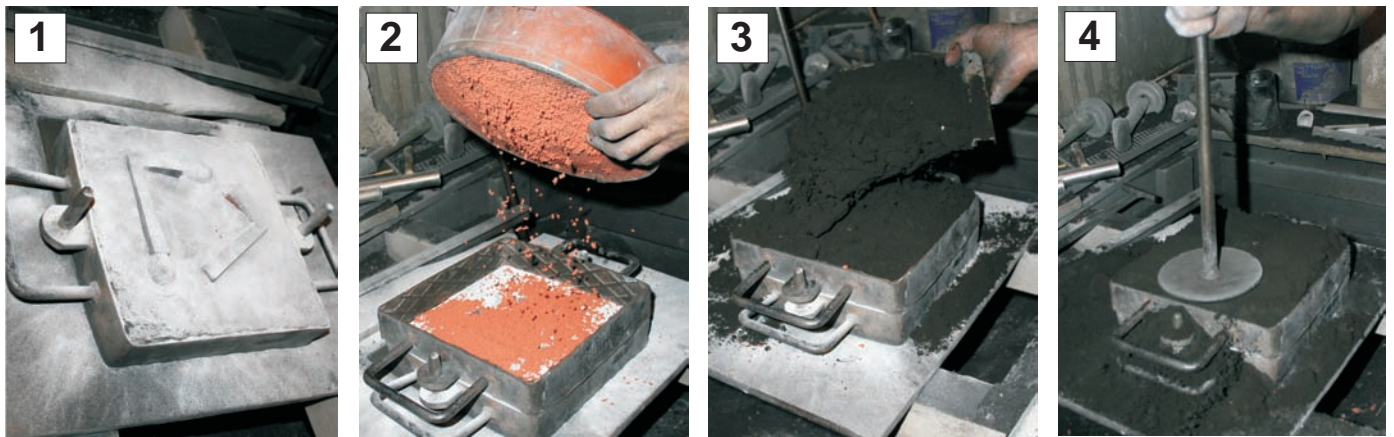

product that fully complies with the client's requirements, thus making it possible to offer a unique design along with complete customisation.

Fama Italian Design

La fusione del Bronzo

Il passaggio fondamentale della realizzazione delle fusioni in bronzo è la produzione degli stampi a terra. Il modello nella sua versione in positivo viene utilizzato per ricavare il calco sulla terra che costituirà in seguito la cavità riempita dal bronzo fuso.

Bronze casting

The vital step in bronze casting is creating moulds on the ground. The positive version of the model is used to create the shape of the object in the ground, which will be then become the cavity filled with molten bronze.

Der Bronzeguss

Der entscheidendste Punkt im Bronzeguss ist die Herstellung der Sandformen. Das abzugießende Modell wird in den Sand eingelegt. Dies ergibt den entsprechenden Hohlraum, der dann durch das flüssige Metall ausgefüllt wird.

La Fusion du Bronze

Le passage fondamental de la réalisation des fusions en bronze est la fabrication des moules en terre. Le modèle dans sa version en positif est utilisé pour obtenir le moulage sur la terre qui constituera ensuite la cavité remplie de bronze fondu.