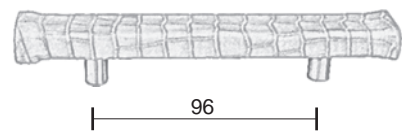

PELLITUS

Maniglie per mobili
Cabinet handle

PM1625

PM1626

EP1

EP2

EP3

EP4

Fama Italian Design
www.famaitaliandesign.it

Via Cerreto, 3F - 25079 Carpeneda di VOBARNO - Bs -Italy
Tel. +39 0365 895952 - Fax +39 0365 895357
info@famainternational.it - www.famainternational.it