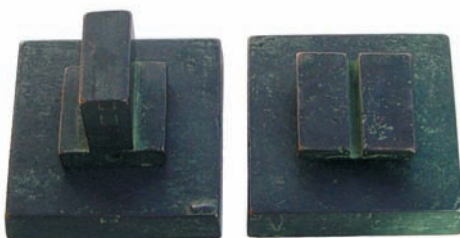

LATUS aes

Maniglie per porte
Doors handle

MG2032

MG9001

Maniglia su placca
Handle on plate

MG2031

Maniglie per finestra
Window handle

MG2033