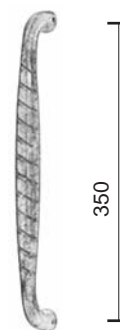

GAUDIUM aes

Manettone per porte

Door pull handle

Bronzo scuro
Dark bronze

Verde antico
Old green

Argentato
Silver

Bronzo chiaro
Light bronze

Fama Italian Design

www.famaitaliandesign.it

Via Cerreto, 3F - 25079 Carpeneda di VOBARNO - Bs -Italy

Tel. +39 0365 895952 - Fax +39 0365 895357

info@famainternational.it - www.famainternational.it