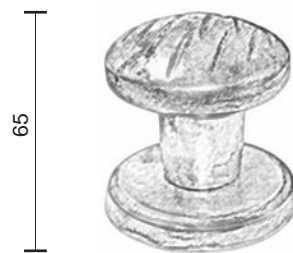

GAUDIUM aes

Pomolo per porte

Door Knob

PL1633

66

Bronzo scuro
Dark bronze

Verde antico
Old green

Maniglia su placca