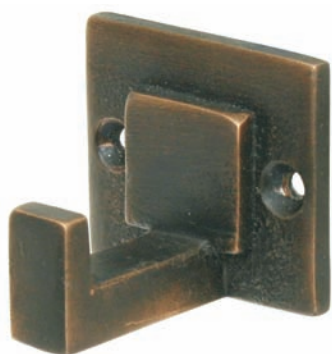

THERMAE aes

Appendiabito

Hook

AB121

AB122

Bronzo scuro
Dark bronze

Verde antico
Old green

Argentato
Silver