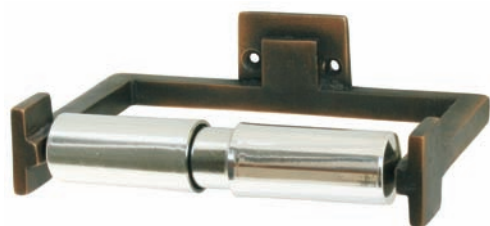

THERMAE aes

Porta carta

Paper holder

AB129

Bronzo scuro
Dark bronze

Verde antico
Old green

Argentato
Silver

Bronzo chiaro
Light bronze

Fama Italian Design

www.famaitaliandesign.it

Via Cerreto, 3F - 25079 Carpeneda di VOBARNO - Bs -Italy

Tel. +39 0365 895952 - Fax +39 0365 895357

info@famainternational.it - www.famainternational.it