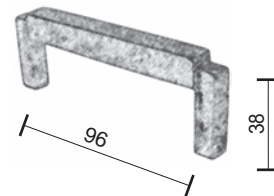

LATUS aes

Maniglie per mobili
Cabinet handle

PM1469

PM1470

Fama Italian Design

www.famaitaliandesign.it

Via Cerreto, 3F - 25079 Carpeneda di VOBARNO - Bs -Italy

Tel. +39 0365 895952 - Fax +39 0365 895357

info@famainternational.it - www.famainternational.it