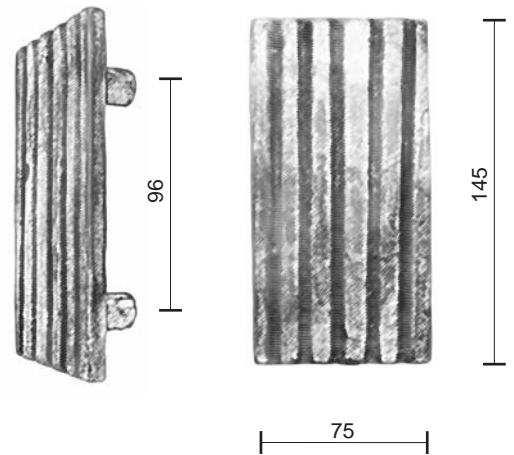

LATUS aes

Maniglie per mobili
Cabinet handle

PM1647

Fama Italian Design

www.famaitaliandesign.it

Via Cerreto, 3F - 25079 Carpeneda di VOBARNO - Bs -Italy

Tel. +39 0365 895952 - Fax +39 0365 895357

info@famainternational.it - www.famainternational.it