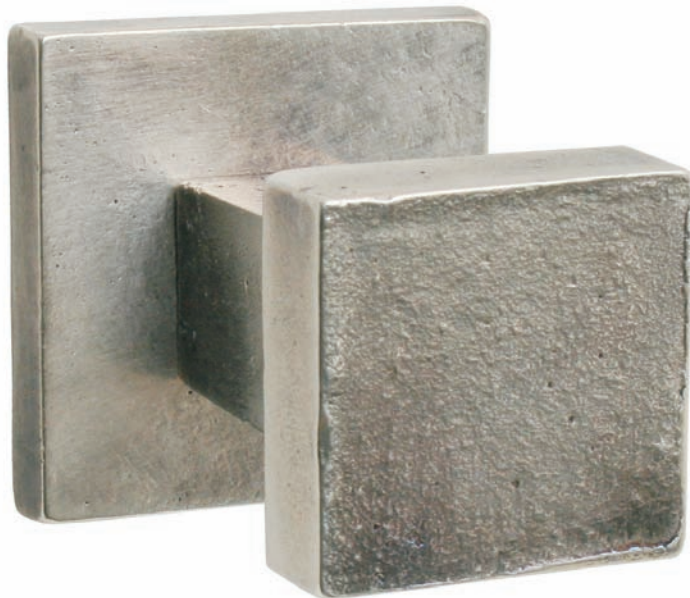

LATUS aes

Appendiabito

Hooks

PA335

Fama Italian Design
www.famaitaliandesign.it

Via Cerreto, 3F - 25079 Carpeneda di VOBARNO - Bs -Italy
Tel. +39 0365 895952 - Fax +39 0365 895357
info@famainternational.it - www.famainternational.it