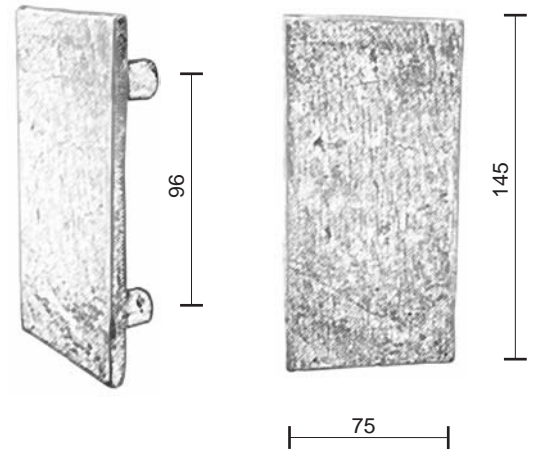

LATUS aes

Maniglie per mobili
Cabinet handle

PM1646

Fama Italian Design

www.famaitaliandesign.it

Via Cerreto, 3F - 25079 Carpeneda di VOBARNO - Bs -Italy

Tel. +39 0365 895952 - Fax +39 0365 895357

info@famainternational.it - www.famainternational.it