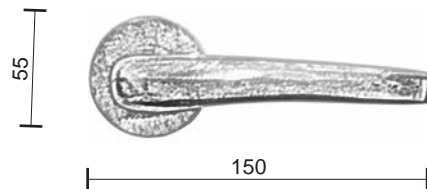

GAUDIUM aes

Maniglie per porte

Doors handle

MG3242