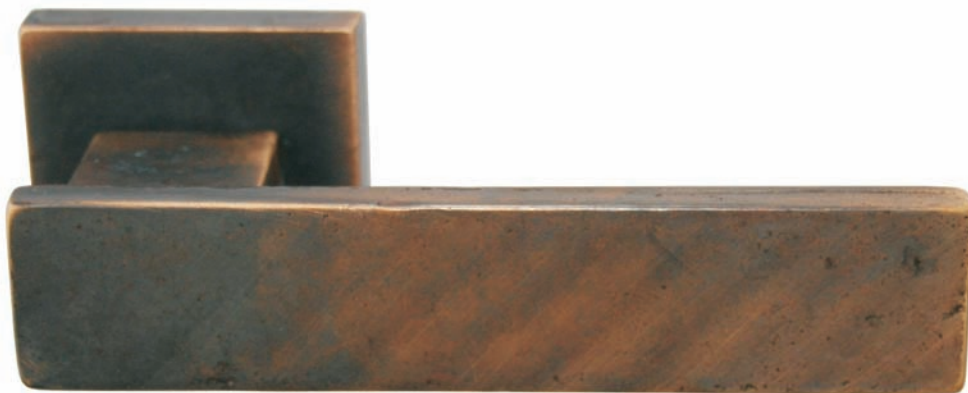

LATUS aes

Maniglie per porte
Doors handle

MG2202