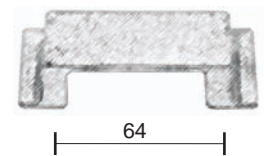

LATUS aes

Maniglie per mobili
Cabinet handle

PM1573