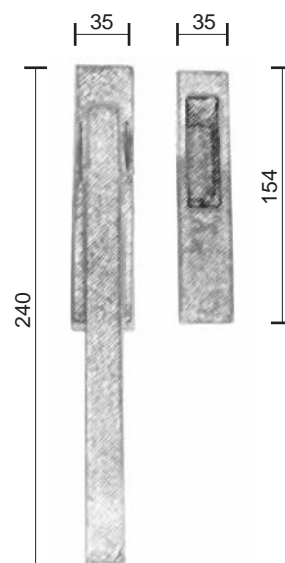

LATUS aes

Maniglioni per porte alzanti
scorrevoli

Sliding door pull handles

Bronzo scuro
Dark bronze

Verde antico
Old green

Argentato
Silver

Bronzo chiaro
Light bronze

Fama Italian Design
www.famaitaliandesign.it

Via Cerreto, 3F - 25079 Carpeneda di VOBARNO - Bs -Italy
Tel. +39 0365 895952 - Fax +39 0365 895357
info@famainternational.it - www.famainternational.it