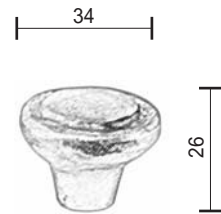

Pomolini per mobili

Furniture knobs

PM1649

Bronzo scuro
Dark bronze

Verde antico
Old green

Argentato
Silver

Bronzo chiaro
Light bronze

Fama Italian Design