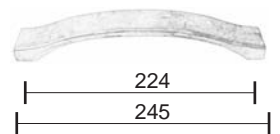

LATUS aes

Maniglie per mobili
Cabinet handle

PM1645

Fama Italian Design

www.famaitaliandesign.it

Via Cerreto, 3F - 25079 Carpeneda di VOBARNO - Bs -Italy

Tel. +39 0365 895952 - Fax +39 0365 895357

info@famainternational.it - www.famainternational.it