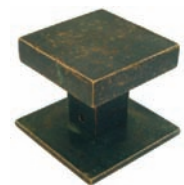

Verde antico
Old green