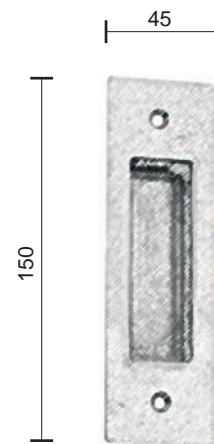

LATUS aes

Nicchia per porte scorrevoli
Sliding door handle

Fama Italian Design
www.famaitaliandesign.it

Via Cerreto, 3F - 25079 Carpeneda di VOBARNO - Bs -Italy
Tel. +39 0365 895952 - Fax +39 0365 895357
info@famainternational.it - www.famainternational.it