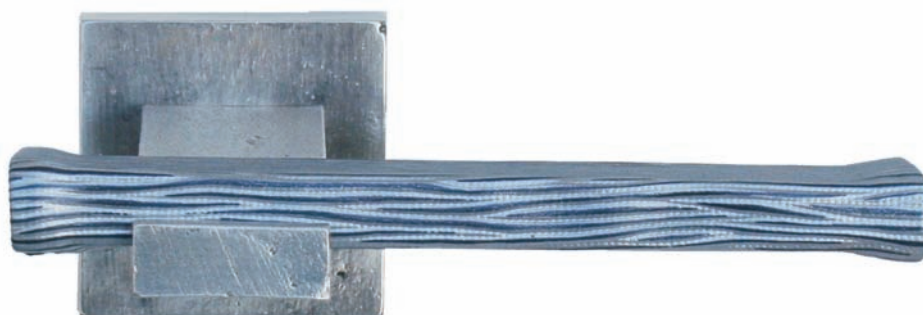

PELLITUS

Maniglie per porte
Doors handle

MG2112