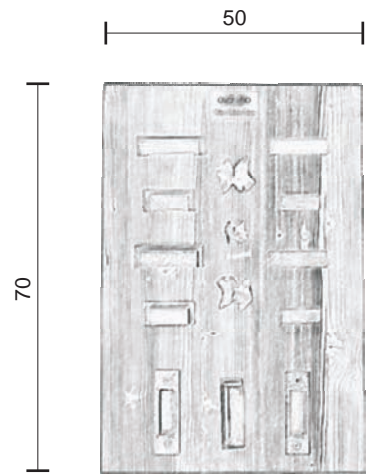

EXHIBEO aes

Espositore
Display

ES046

Fama Italian Design
www.famaitaliandesign.it

Via Cerreto, 3F - 25079 Carpeneda di VOBARNO - Bs -Italy
Tel. +39 0365 895952 - Fax +39 0365 895357
info@famainternational.it - www.famainternational.it