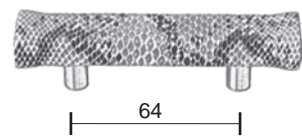

PELLITUS

Maniglie per mobili
Cabinet handle

PM1625