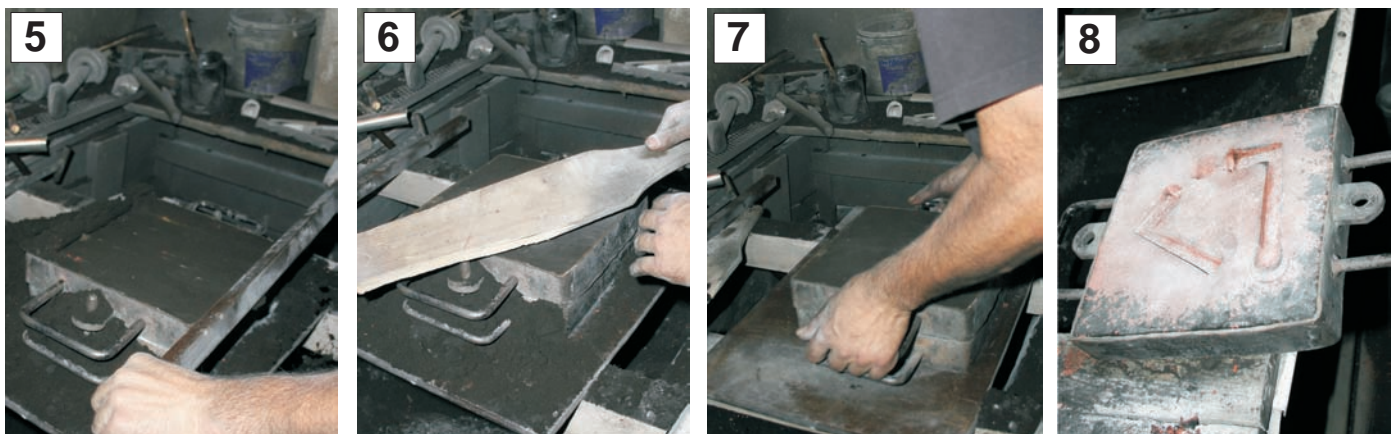

Lo stampo in ferro viene poggiato sopra la matrice. Viene quindi setacciata la terra e riempito tutto lo stampo. La terra viene pressata con l'utilizzo delle mani e lo strato in eccesso asportato.

The iron mould is placed over the template. You then sprinkle earth over it to cover the entire mould. You then press the earth down using your hands and remove the extra layer.

Der Stahlrahmen wird auf die Form gelegt dann mit Sand gefüllt. Der Sand wird gesiebt und von Hand und oder mit einem Stöpsel gepresst.

Le moule en fer est posé sur la matrice. On procède ensuite au tamisage de la terre et au remplissage de tout le moule. La terre est pressée à la main et la couche en excédent est éliminée.