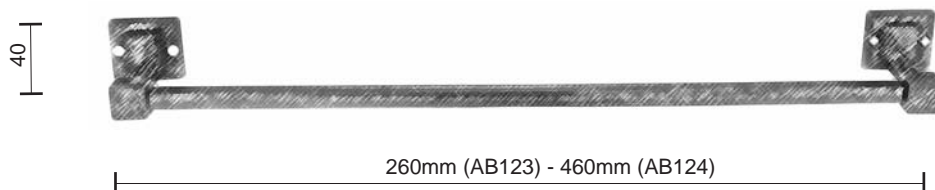

Fama Italian Design
www.famaitaliandesign.it

Via Cerreto, 3F - 25079 Carpeneda di VOBARNO - Bs -Italy
Tel. +39 0365 895952 - Fax +39 0365 895357
info@famainternational.it - www.famainternational.it