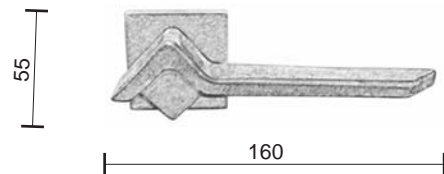

Bronzo scuro
Dark bronze

Verde antico
Old green

Argentato
Silver

Bronzo chiaro
Light bronze

Fama Italian Design
www.famaitaliandesign.it

Via Cerreto, 3F - 25079 Carpeneda di VOBARNO - Bs -Italy
Tel. +39 0365 895952 - Fax +39 0365 895357
info@famainternational.it - www.famainternational.it