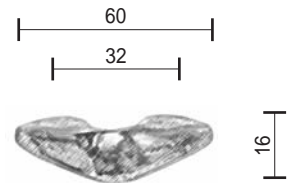

GAUDIUM aes

Pomolini per mobili
Furniture knobs

PM1635

Fama Italian Design

www.famaitaliandesign.it

Via Cerreto, 3F - 25079 Carpeneda di VOBARNO - Bs -Italy

Tel. +39 0365 895952 - Fax +39 0365 895357

info@famainternational.it - www.famainternational.it