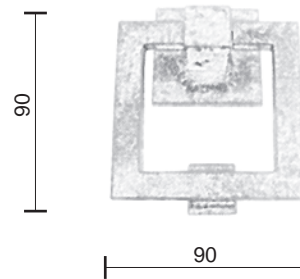

LATUS aes

Battente per porte
Door Knockers

BT1519

Fama Italian Design

www.famaitaliandesign.it

Via Cerreto, 3F - 25079 Carpeneda di VOBARNO - Bs -Italy

Tel. +39 0365 895952 - Fax +39 0365 895357

info@famainternational.it - www.famainternational.it