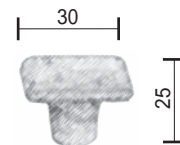

Via Cerreto, 3F - 25079 Carpeneda di VOBARNO - Bs -Italy

Tel. +39 0365 895952 - Fax +39 0365 895357

info@famainternational.it - www.famainternational.it

LATUS aes

Pomolini per mobili
Furniture knobs

PM1618