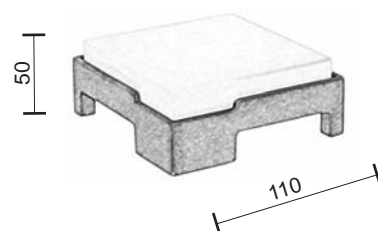

THERMAE aes

Porta sapone

Soap holder

AB130

Bronzo scuro
Dark bronze

Verde antico
Old green

Argentato
Silver

Bronzo chiaro
Light bronze

Fama Italian Design

www.famaitaliandesign.it

Via Cerreto, 3F - 25079 Carpeneda di VOBARNO - Bs -Italy

Tel. +39 0365 895952 - Fax +39 0365 895357

info@famainternational.it - www.famainternational.it