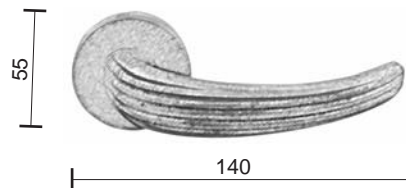

GAUDIUM aes

Maniglie per porte
Doors handle

MG3072

MG4072

Maniglia su placca
Handle on plate

MG3071

Maniglie per finestra
Window handle

MG3073

Bronzo scuro
Dark bronze

Verde antico
Old green

Argentato
Silver

Bronzo chiaro
Light bronze

Fama Italian Design
www.famaitaliandesign.it

Via Cerreto, 3F - 25079 Carpeneda di VOBARNO - Bs -Italy
Tel. +39 0365 895952 - Fax +39 0365 895357
info@famainternational.it - www.famainternational.it