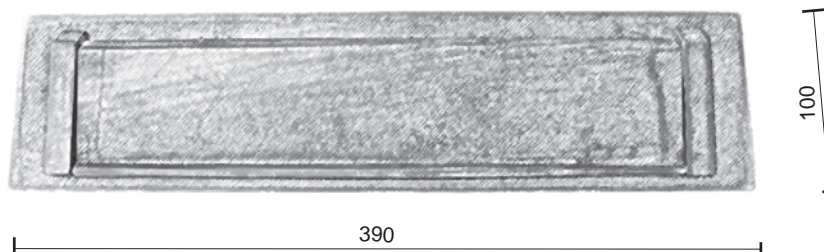

LATUS aes

Bucalettere

Mailbox

BT1526

Fama Italian Design
www.famaitaliandesign.it

Via Cerreto, 3F - 25079 Carpeneda di VOBARNO - Bs -Italy
Tel. +39 0365 895952 - Fax +39 0365 895357
info@famainternational.it - www.famainternational.it