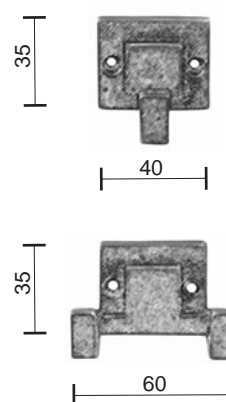

THERMAE aes

Appendiabito

Hook

AB121