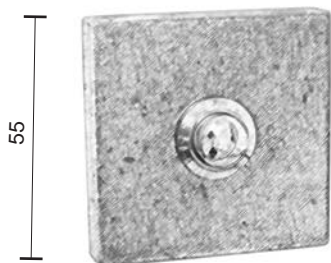

Fama Italian Design

Campanello - Door Bell Push

UD152

UD153

Bronzo scuro
Dark bronze

Verde antico
Old green

Argentato
Silver

Bronzo chiaro
Light bronze

Fama Italian Design

www.famaitaliandesign.it

Via Cerreto, 3F - 25079 Carpeneda di VOBARNO - Bs -Italy

Tel. +39 0365 895952 - Fax +39 0365 895357

info@famainternational.it - www.famainternational.it