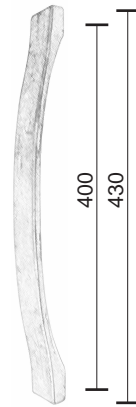

LATUS aes

Manettone per porte
Door pull handle

MT4062

Bronzo scuro
Dark bronze

Verde antico
Old green

Argentato
Silver

Bronzo chiaro
Light bronze

Fama Italian Design
www.famaitaliandesign.it