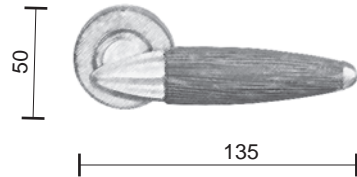

MG5122-EP1