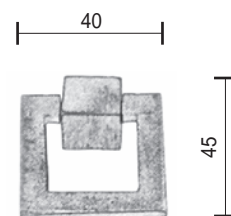

LATUS aes

Pomolini per mobili

Furniture knobs

PM1623

Bronzo scuro
Dark bronze