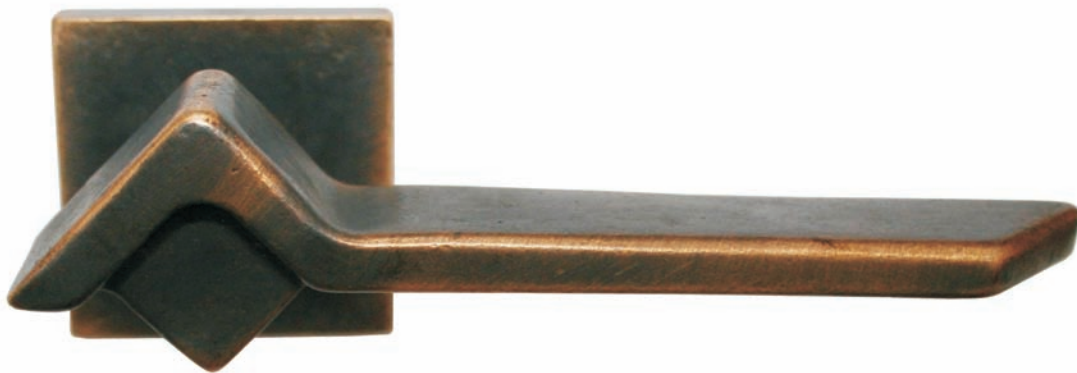

GAUDIUM aes

Maniglie per porte
Doors handle

MG2052