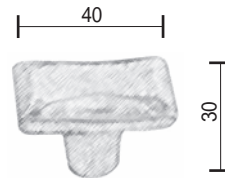

Via Cerreto, 3F - 25079 Carpeneda di VOBARNO - Bs -Italy

Tel. +39 0365 895952 - Fax +39 0365 895357

info@famainternational.it - www.famainternational.it

LATUS aes

Pomolini per mobili
Furniture knobs

PM1618