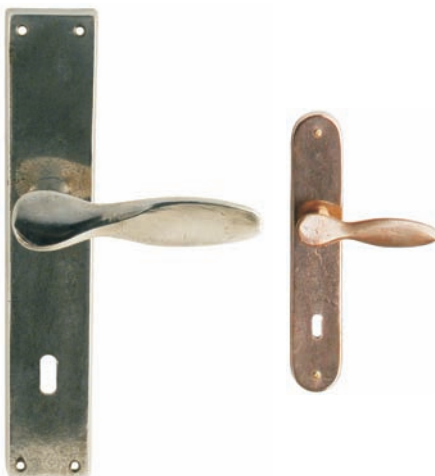

MG3042

Maniglia su placca
Handle on plate

Maniglie per finestra
Window handle

MG2041

MG3041

MG2043

MG3043

Bronzo scuro
Dark bronze