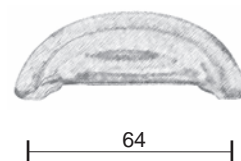

GAUDIUM aes

Maniglie per mobili
Cabinet handle

PM1624

Bronzo scuro
Dark bronze