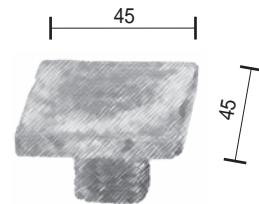

LATUS aes

Pomolini per mobili
Furniture knobs

PM1619

Bronzo scuro
Dark bronze