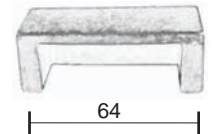

PM1574

Bronzo scuro
Dark bronze