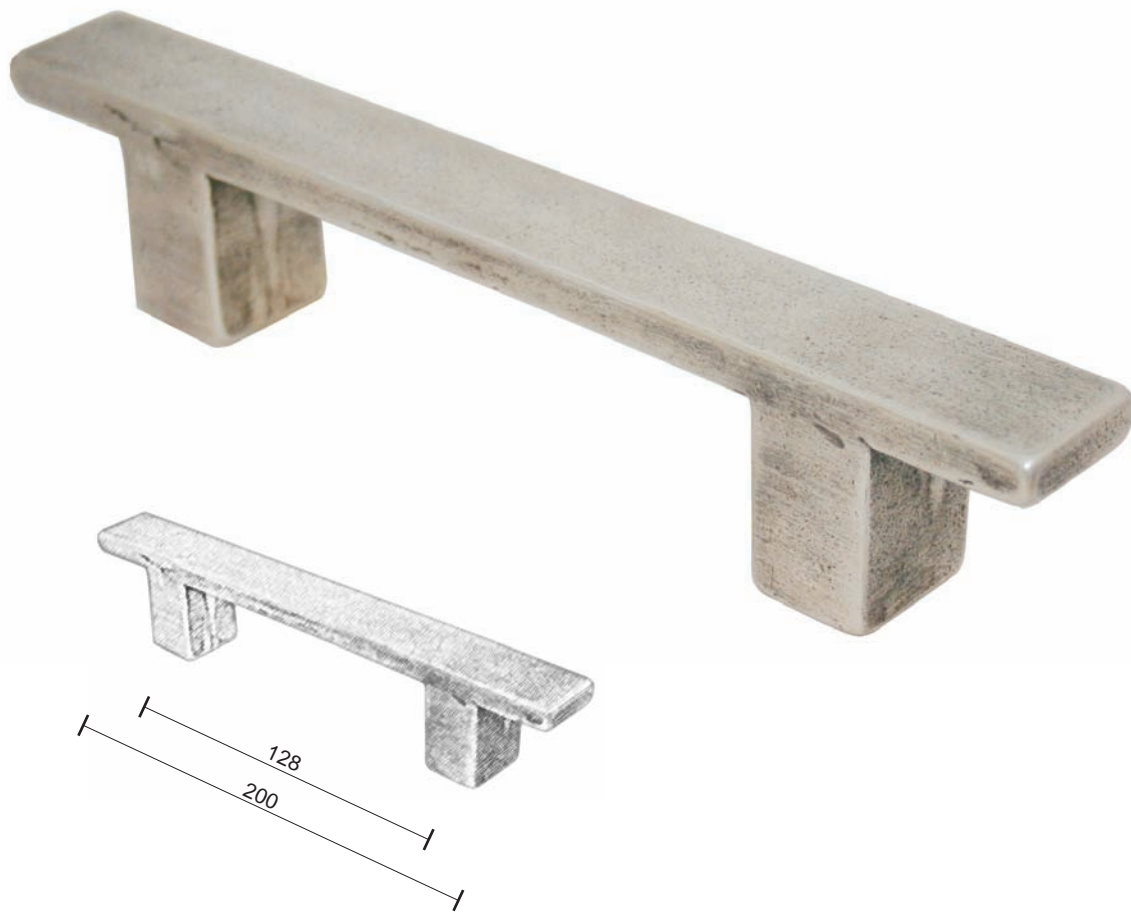

LATUS aes

Manettone per porte
Door pull handle

MT4051

Bronzo scuro
Dark bronze

Verde antico
Old green

Argentato
Silver

Bronzo chiaro
Light bronze

Fama Italian Design
www.famaitaliandesign.it

Via Cerreto, 3F - 25079 Carpeneda di VOBARNO - Bs -Italy
Tel. +39 0365 895952 - Fax +39 0365 895357
info@famainternational.it - www.famainternational.it