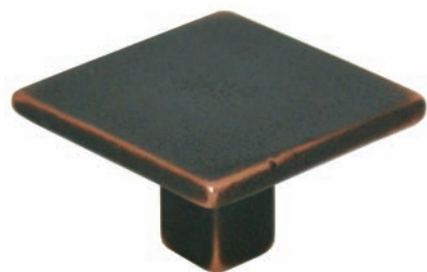

Pomolini per mobili
Furniture knobs

PM1638

PM1639

PM1640

Bronzo scuro
Dark bronze

Verde antico
Old green

Argentato
Silver

Bronzo chiaro
Light bronze