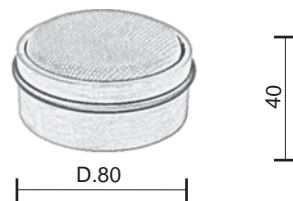

PELLITUS

Fermaporte
Door-stop

FP692

FP693

EP1

EP2

EP3

EP4

Fama Italian Design

www.famaitaliandesign.it

Via Cerreto, 3F - 25079 Carpeneda di VOBARNO - Bs -Italy

Tel. +39 0365 895952 - Fax +39 0365 895357

info@famainternational.it - www.famainternational.it