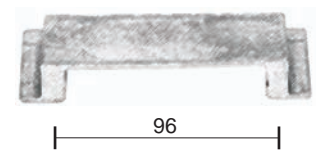

LATUS aes

Maniglie per mobili
Cabinet handle

PM1573