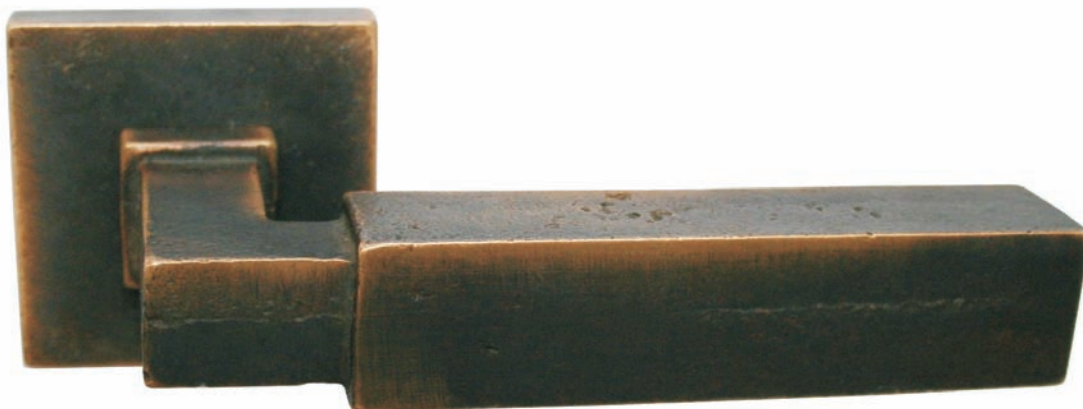

GAUDIUM aes

Maniglie per porte
Doors handle

MG2092