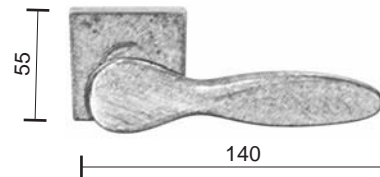

MG3042

Maniglia su placca
Handle on plate

Maniglie per finestra
Window handle

MG2041

MG3041

MG2043

MG3043

Bronzo scuro
Dark bronze