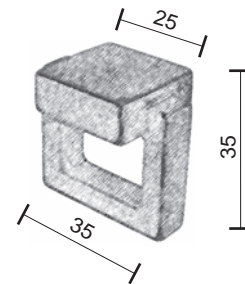

LATUS aes

Pomolini per mobili
Furniture knobs

PM1471-16

PM1471-25

Fama Italian Design

www.famaitaliandesign.it

Via Cerreto, 3F - 25079 Carpeneda di VOBARNO - Bs -Italy

Tel. +39 0365 895952 - Fax +39 0365 895357

info@famainternational.it - www.famainternational.it