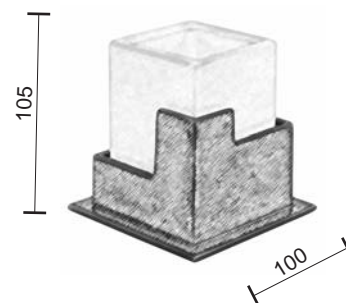

THERMAE aes

Porta bicchiere

Tumbler holder

AB135

Bronzo scuro
Dark bronze

Verde antico
Old green

Argentato
Silver

Bronzo chiaro
Light bronze

Fama Italian Design

www.famaitaliandesign.it

Via Cerreto, 3F - 25079 Carpeneda di VOBARNO - Bs -Italy

Tel. +39 0365 895952 - Fax +39 0365 895357

info@famainternational.it - www.famainternational.it