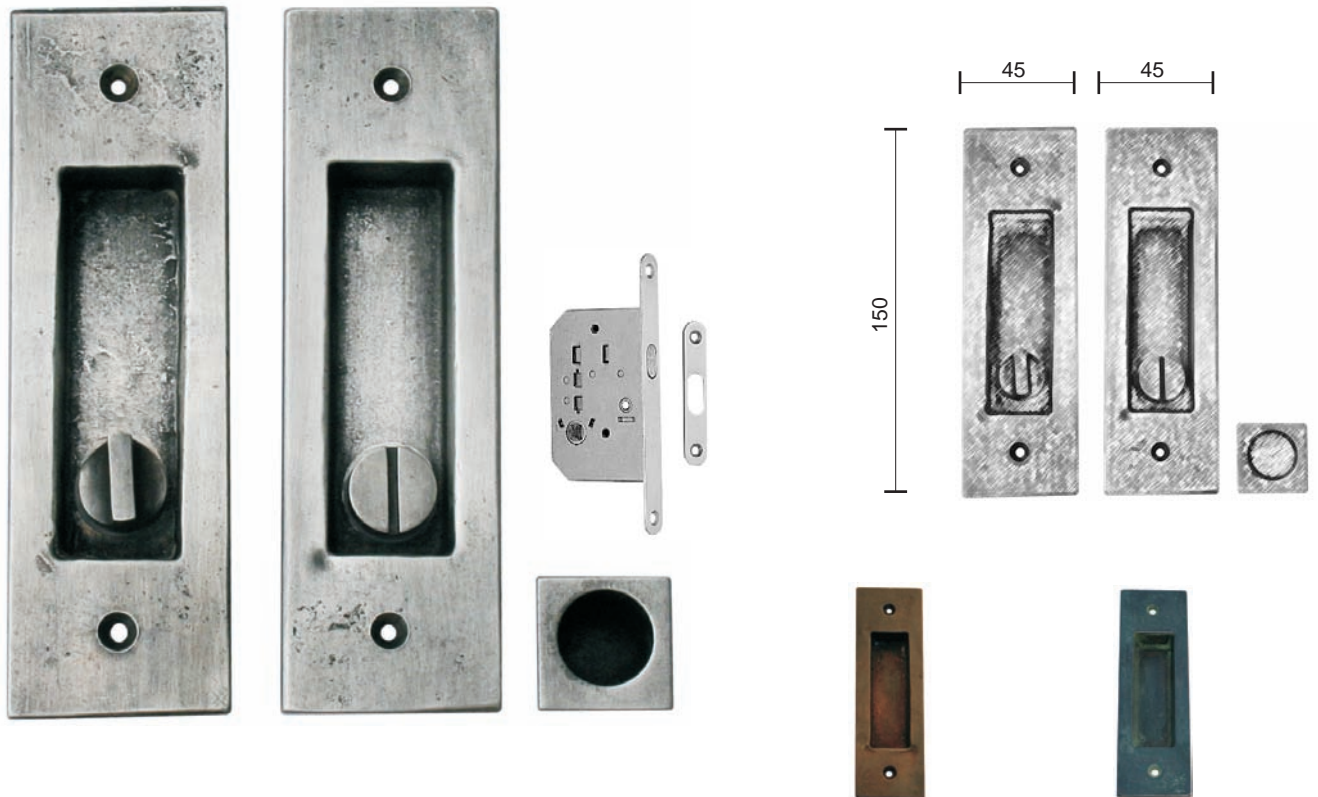

LATUS aes

Nicchia per porte scorrevoli
Sliding door handle

NS4732

Bronzo scuro
Dark bronze

Verde antico
Old green