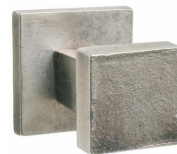

Argentato
Silver