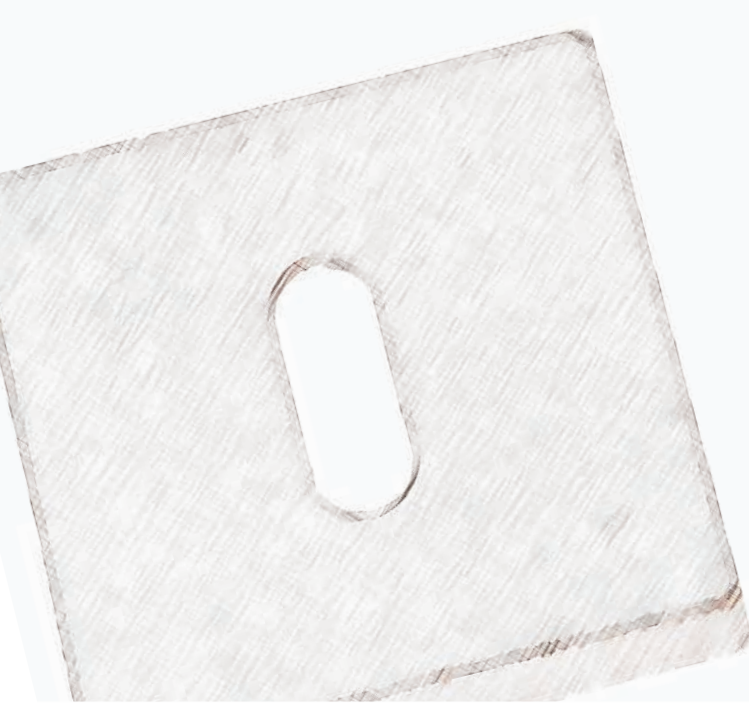

Fama Italian Design
www.famaitaliandesign.it

Via Cerreto, 3F - 25079 Carpeneda di VOBARNO - Bs -Italy
Tel. +39 0365 895952 - Fax +39 0365 895357
info@famainternational.it - www.famainternational.it