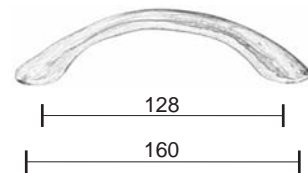

Bronzo scuro
Dark bronze

Verde antico
Old green

Argentato
Silver

Bronzo chiaro
Light bronze

Fama Italian Design

www.famaitaliandesign.it

Via Cerreto, 3F - 25079 Carpeneda di VOBARNO - Bs -Italy

Tel. +39 0365 895952 - Fax +39 0365 895357