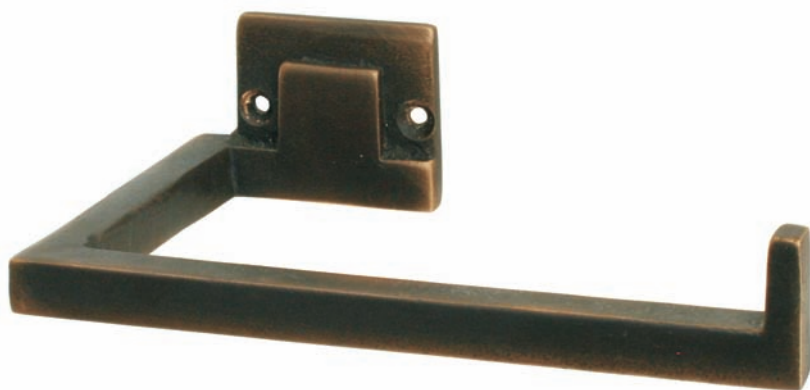

THERMAE aes

Porta carta

Paper holder

AB128

Bronzo scuro
Dark bronze

Verde antico
Old green

Argentato
Silver

Bronzo chiaro
Light bronze

Fama Italian Design

www.famaitaliandesign.it

Via Cerreto, 3F - 25079 Carpeneda di VOBARNO - Bs -Italy

Tel. +39 0365 895952 - Fax +39 0365 895357

info@famainternational.it - www.famainternational.it