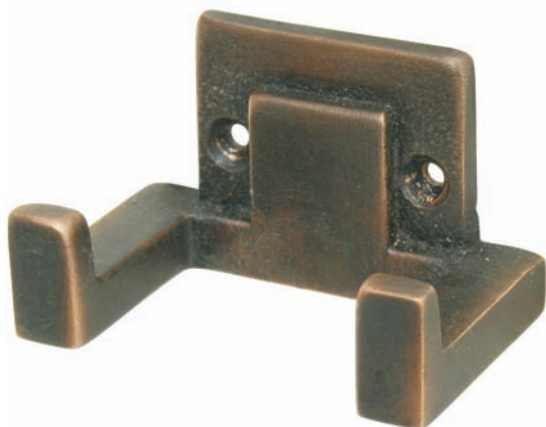

THERMAE aes

Appendiabito

Hook

AB121

AB122

Bronzo scuro
Dark bronze

Verde antico
Old green

Argentato
Silver