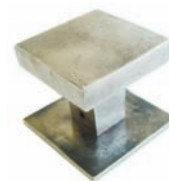

Pomolo per porte

Door Knob

PL1623

Bronzo scuro
Dark bronze

Verde antico
Old green

Argentato
Silver

Bronzo chiaro
Light bronze

Fama Italian Design