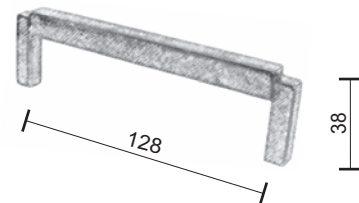

Maniglie per mobili
Cabinet handle

PM1468

PM1469

PM1470

Bronzo scuro
Dark bronze

Verde antico
Old green

Argentato
Silver

Bronzo chiaro
Light bronze