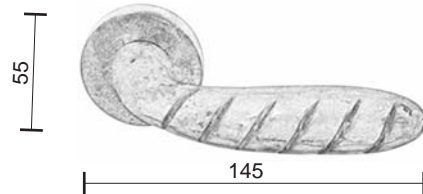

GAUDIUM aes

Maniglie per porte

Doors handle

MG3212