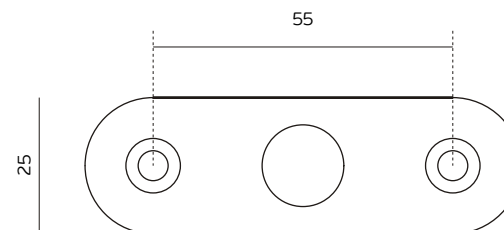

Ficha técnica de produto

Technique product file / Ficha técnica de produto

Data: 05.09.2016

Versão: 1.0

IN.05.210

Ferragens para vidro /
Glass hardware / Herrajes para cristal

ET: 1864 /2016

Documento confidencial / Confidential document / Documento confidencial © JNF 2016 www.jnf.pt

Descrição / Description / Descripción

Giro de pavimento para portas de vai-ven /

Floor pivot for double action doors /

Pivote de suelo para puertas vai-ven

Versão / Version / Versión

1.0

Data / Date / Data

05.09.2016

Carga max. / Max. load / Capacidad

200 kg

T. (+351) 224 663 230 / F. (+351) 224 839 841 / e-mail - jnf@jnf.pt / www.jnf.pt

Rua das Mimosas, 849/851
Zona Industrial das Mimosas
S. Pedro da Cova | Ap. 75 4424-909
Gondomar PORTUGAL

PÁGINA 2/2
PAGE