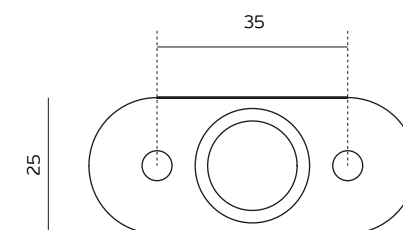

Ficha técnica de produto

Technique product file / Ficha técnica de produto

Data: 05.09.2016

Versão: 1.0

IN.05.210

Ferragens para vidro /
Glass hardware / Herrajes para cristal

ET: 1864 /2016

Documento confidencial / Confidential document / Documento confidencial © JNF 2016 www.jnf.pt

Descrição / Description / Descripción

Giro de pavimento para portas de vai-ven /

Floor pivot for double action doors /

Pivote de suelo para puertas vai-ven

Versão / Version / Versión

1.0

Data / Date / Data

05.09.2016

Carga max. / Max. load / Capacidad

200 kg

T. (+351) 224 663 230 / F. (+351) 224 839 841 / e-mail - jnf@jnf.pt / www.jnf.pt

Rua das Mimosas, 849/851
Zona Industrial das Mimosas
S. Pedro da Cova | Ap. 75 4424-909
Gondomar PORTUGAL

PÁGINA 2/2
PAGE