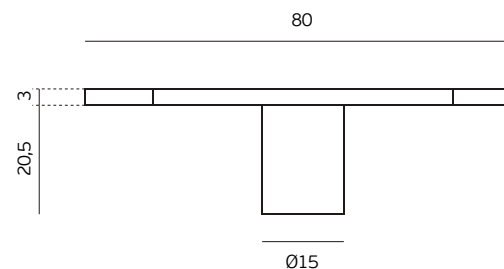

Ficha técnica de produto

Technique product file / Ficha técnica de produto

Data: 05.09.2016

Versão: 1.0

IN.05.210

Ferragens para vidro /
Glass hardware / Herrajes para cristal

ET: 1864 /2016

Documento confidencial / Confidential document / Documento confidencial © JNF 2016 www.jnf.pt

Descrição / Description / Descripción

Giro de pavimento para portas de vai-ven /

Floor pivot for double action doors /

Pivote de suelo para puertas vai-ven

Versão / Version / Versión

1.0

Data / Date / Data

05.09.2016

Carga max. / Max. load / Capacidad

200 kg

T. (+351) 224 663 230 / F. (+351) 224 839 841 / e-mail - jnf@jnf.pt / www.jnf.pt

Rua das Mimosas, 849/851
Zona Industrial das Mimosas
S. Pedro da Cova | Ap. 75 4424-909
Gondomar PORTUGAL

PÁGINA 2/2
PAGE